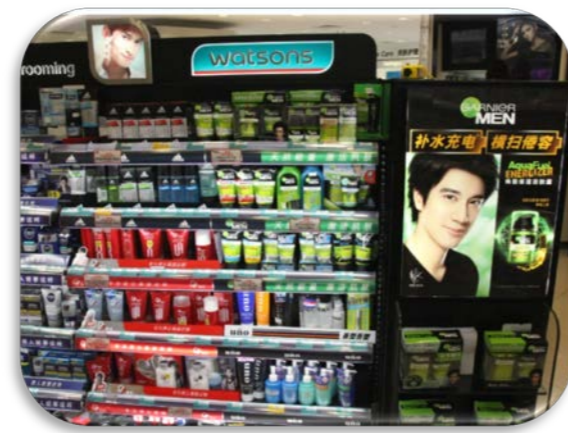

货架灯-华瑞系列

- 最新的LED光源技术和数字化外观设计，整体设计结构紧凑，外观美观大方。
- 铝合金散热，两端绝缘处理。
- 华彩层板灯是由绿色环保型的半导体光源构成，无频闪，光线柔和，显色指数高，接近自然光，有利于使用者的视力保护及身体健康。
- 广泛应用于大型商场货架等场所。

产品分类:

产品型号	长度L (mm)	功率 (W)	光通量 (lm)	色温
HR-W02-8XX-048-XX	480	5.5	400	6000K
HR-W02-8XX-059-XX	585	6.5	500	6000K
HR-W02-8XX-073-XX	730	7.9	600	6000K
HR-W02-8XX-076-XX	760	7.9	600	6000K
HR-W02-8XX-085-XX	845	9.8	740	6000K
HR-W02-8XX-098-XX	980	11.5	880	6000K
HR-W02-8XX-118-XX	1180	13.7	1000	6000K